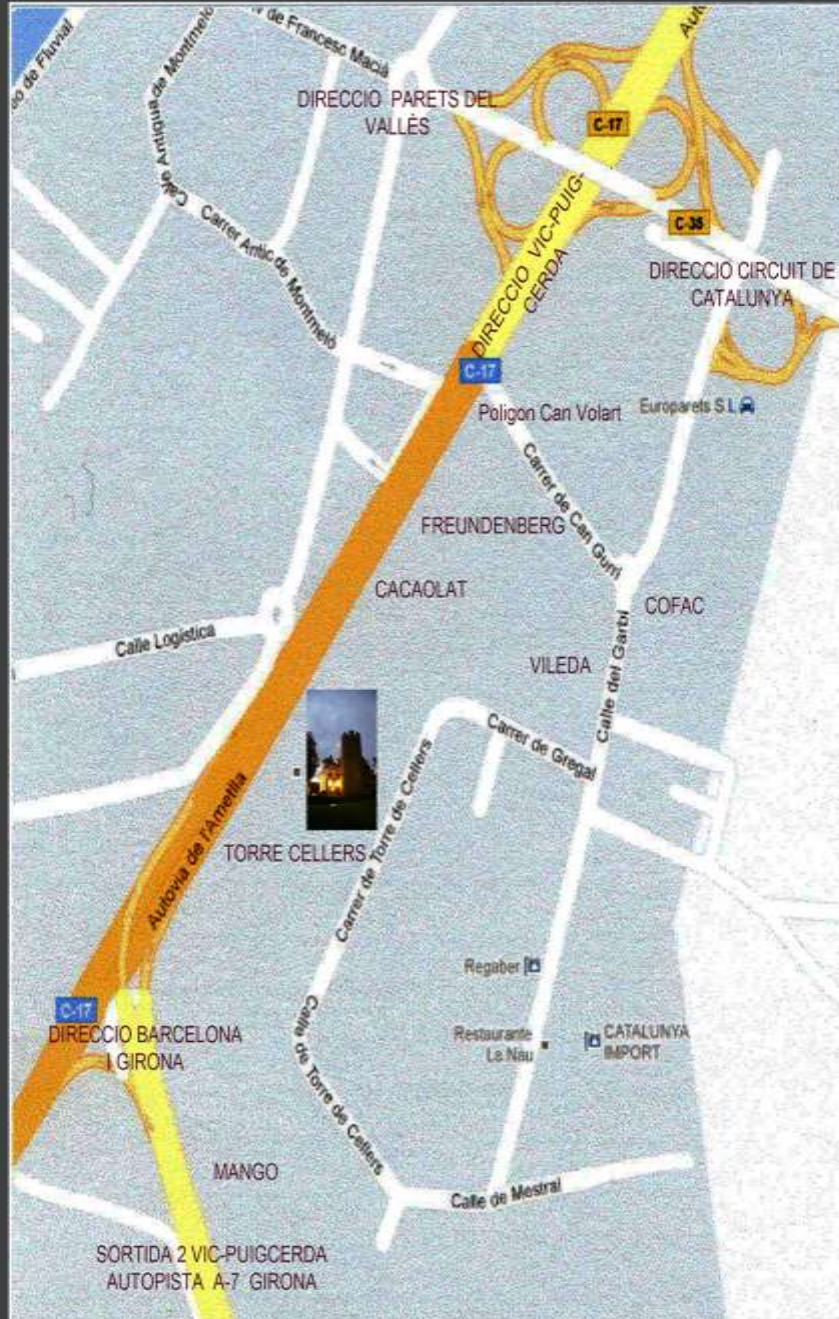

POLIGON CAN VOLART
C/. TORRE CELLERS S/N
PARETS DEL VALLÈS
08038
(BARCELONA)

PER CONTACTAR AMB NOSALTRES:

www.torrecellers.com

events@torrecellers.com

TORRE CELLERS